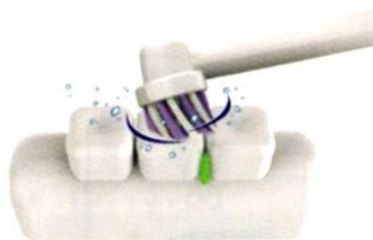

Установка приложения для обмена товарами

В магазине приложений (APP Store) найдите приложение «SOOCAS» и скачайте его.

QR-код

Главная страница

- Синхронизация данных
- Баллы за текущий день
- Товары, которые можно приобрести в приложении
- Анализ состояния зубов за текущий день
- Уровень заряда щетки и время замены головки щетки

Товар, который можно приобрести в приложении в Китае

Преимущества использования электрической щетки Soocas
Обычная зубная щетка. Низкая эффективность чистки зубов, максимальная частота движений зубной щетки составляет 100-200 раз, что не позволяет тщательно удалить зубной налет и остатки еды в труднодоступных местах полости рта. Есть вероятность повреждения десен.

Вращающаяся электрическая зубная щетка. Головка вращающейся электрической зубной щетки относительно большая, что вызывает определенное чувство дискомфорта. Вы можете хорошо почистить внешнюю поверхность зубов со всех сторон, однако, вряд ли Вам удастся эффективно удалить все остатки пищи, которые остались в маленьких межзубных промежутках. Не рекомендуется использовать данный вид зубных щеток для очень чувствительных зубов, склонных к стиранию эмали.

Трехмерная конструкция щетинок

В зубной щетке Soocas X3 используются мягкие щетины высокой плотности, производителем которых является американская компания DuPont Tympex Classic 0.152мм. В отличие от традиционного расположения щетины зубной щетки в форме маленьких кружков, волокна щетины Soocas X3 расположены в форме ромба, трапеции, овала, благодаря чему плотность волокон щетины увеличилась на 40%. Это способствует эффективному удалению зубного камня и зубного налета во время чистки зубов. Эффективность чистки зубов зубной щеткой Soocas X3 достигает 100% без какого-либо вреда для десен.
*Стоматологи рекомендуют менять головку зубной щетки раз в три месяца.