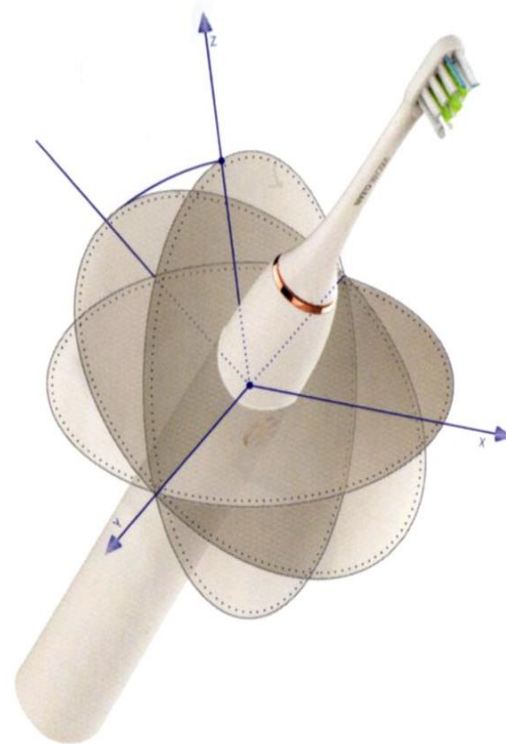

Уход за деснами/режим новичка

Эффект массажа, максимальное внимание деснам, более приятные ощущения во время чистки зубов. Предназначен для пользователей, которые имеют проблему кровоточивости десен, удаленные зубы или страдают от язвенного стоматита. При первом использовании зубной щетки Soocas x3 рекомендуется включать данный режим и пользоваться им в течение недели, чтобы постепенно перейти от использования обычной зубной щетки до электрической щетки Soocas X3.

Определение чистоты полости рта

В зубной щетке SOOCAS X3 есть встроенный высокоточный сенсор ST G-Sensor и Nordic Bluetooth 4.0 чип. Подключите зубную щетку к смартфону через APP, после каждой чистки зубов получайте и просматривайте данные о чистоте полости вашего рта.