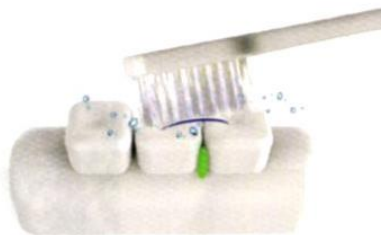

Товар, который можно приобрести в приложении в Китае

Преимущества использования электрической щетки Soocas
Обычная зубная щетка. Низкая эффективность чистки зубов, максимальная частота движений зубной щетки составляет 100-200 раз, что не позволяет тщательно удалить зубной налет и остатки еды в труднодоступных местах полости рта. Есть вероятность повреждения десен.

Вращающаяся электрическая зубная щетка. Головка вращающейся электрической зубной щетки относительно большая, что вызывает определенное чувство дискомфорта. Вы можете хорошо почистить внешнюю поверхность зубов со всех сторон, однако, вряд ли Вам удастся эффективно удалить все остатки пищи, которые остались в маленьких межзубных промежутках. Не рекомендуется использовать данный вид зубных щеток для очень чувствительных зубов, склонных к стиранию эмали.